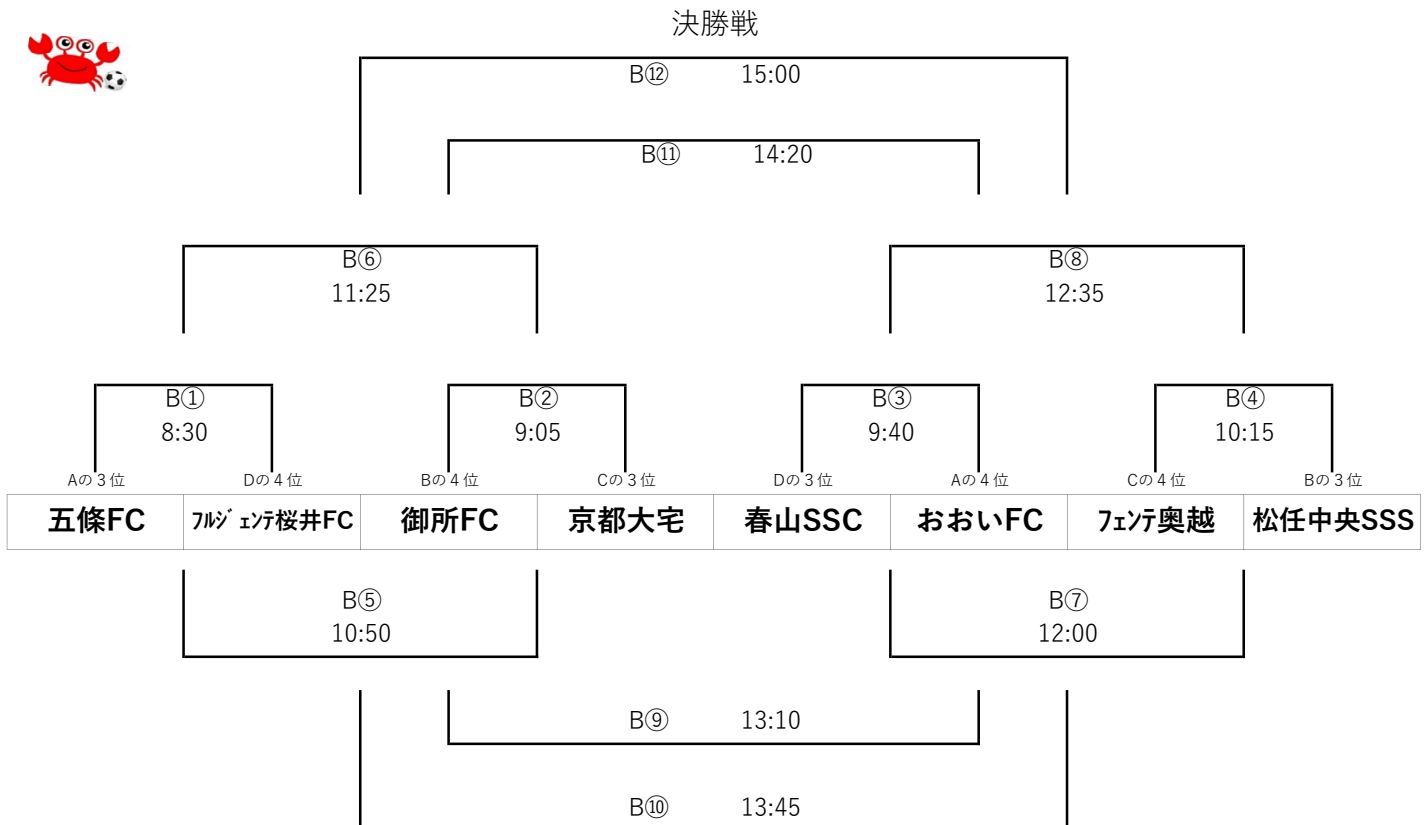

セイコカニ トーナメント

註 二日目 1回戦の組合せ：県外チーム同県どうしの対戦を避けたいと思いますので事務局で調整致します。