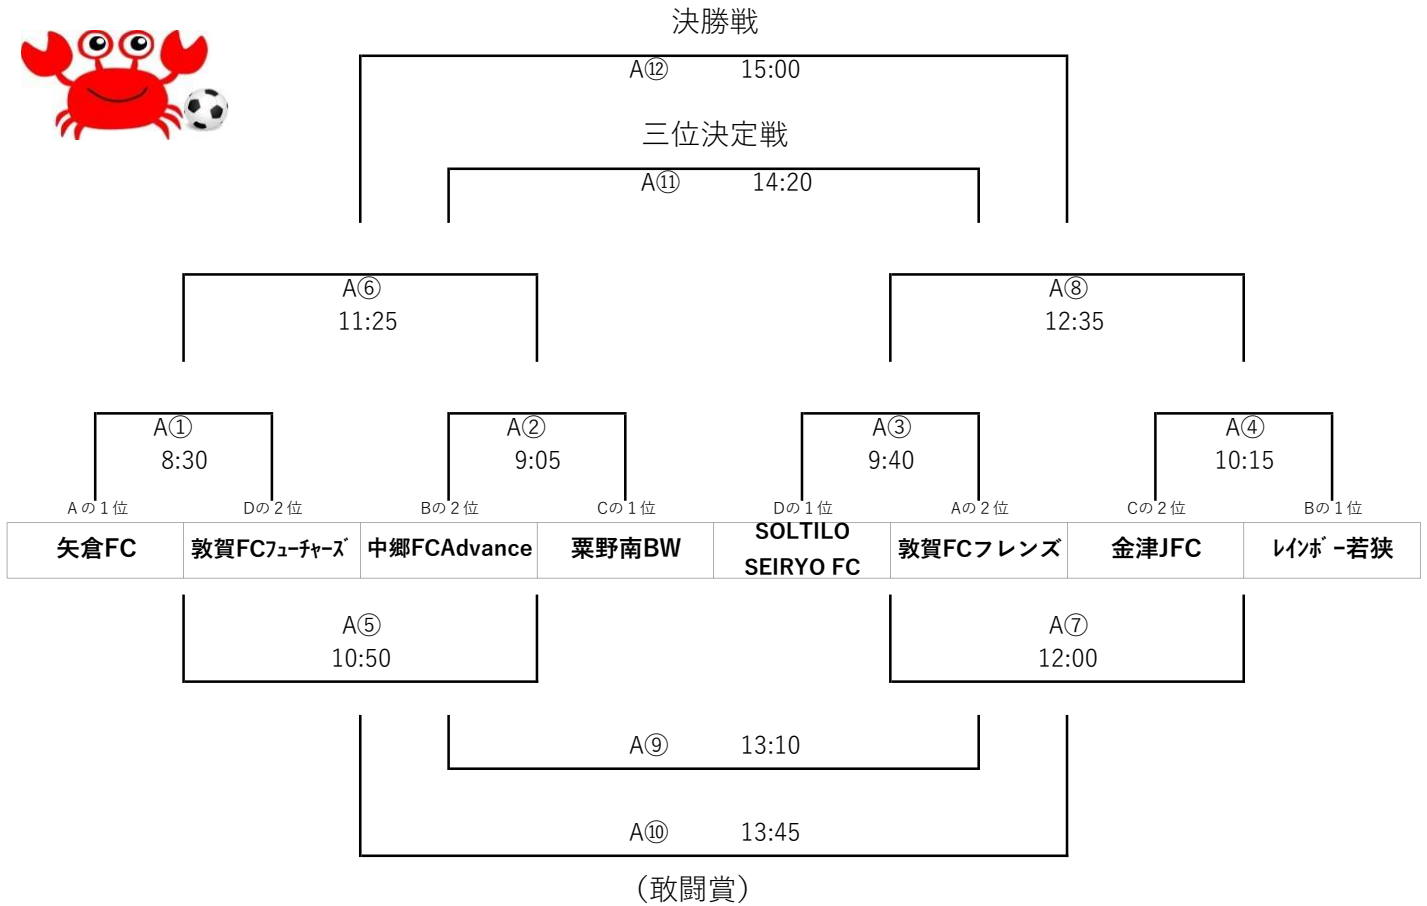

決勝 トーナメント (11月20日)

KANI CUP トーナメント